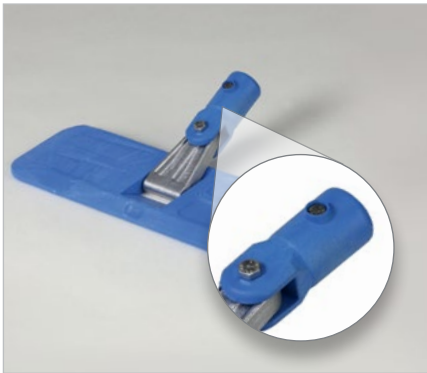

STIELHALTER SET XPRESS

Пластиковый держатель для основания швабры

Код	Цвет
ID20225	■ синий