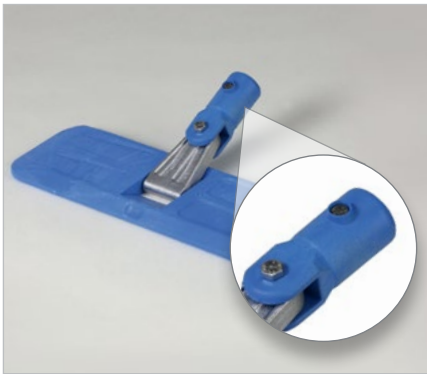

STIELHALTER SET XPRESS

Пластиковый держатель для основания швабры

Код	Цвет
20225	■ синий