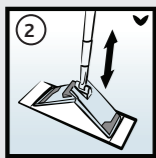

Положить моп на пол карманами вверх и вставить в карманы сложенный держатель сверху вниз